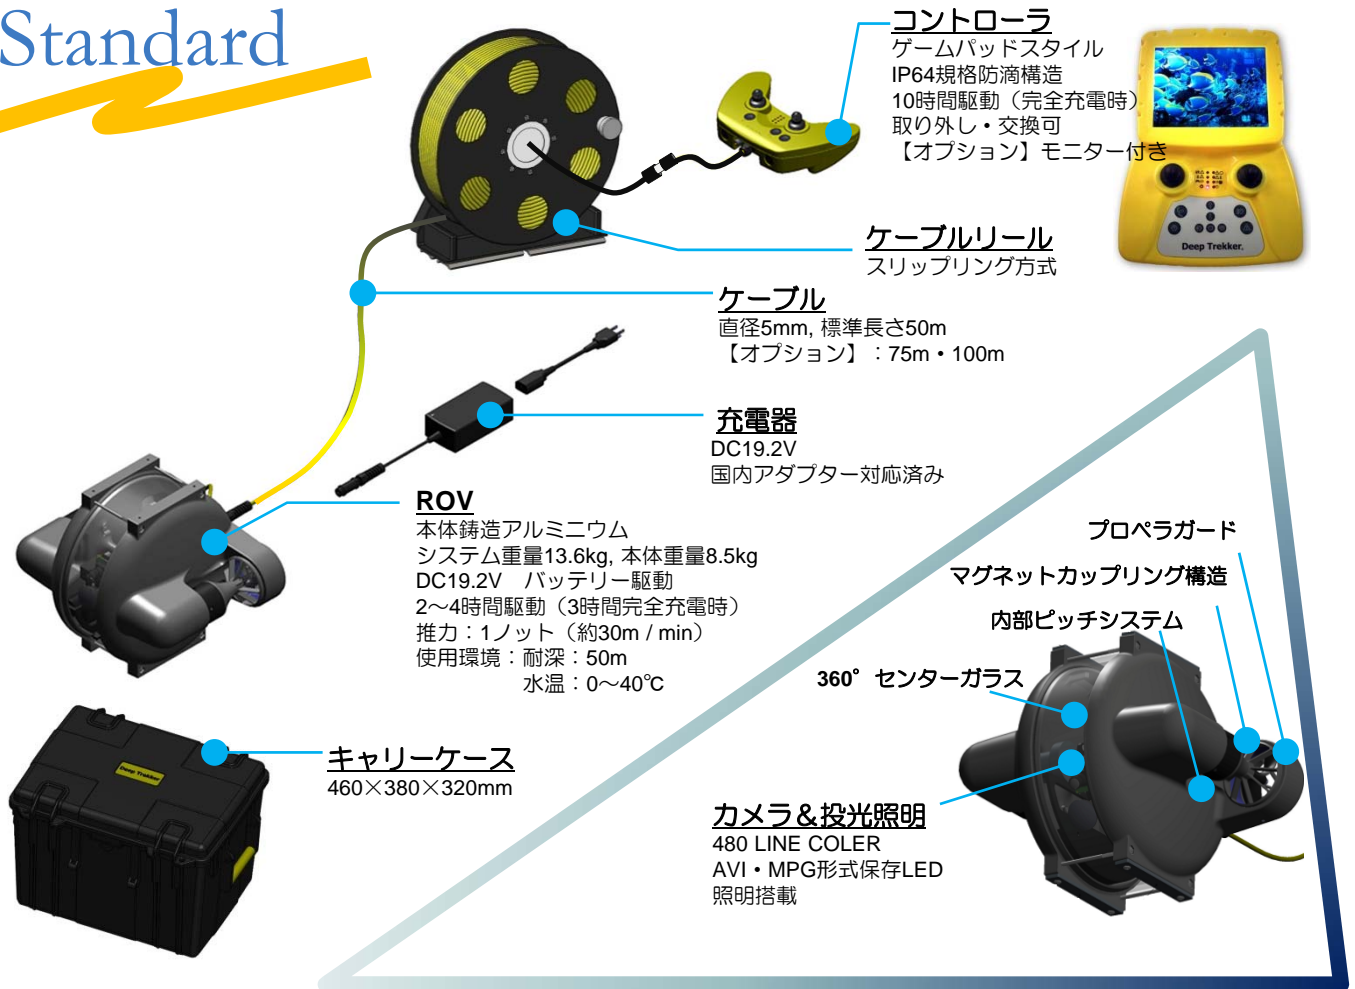

遠隔操作水中カメラシステム

micro-ROV DTG2

System

< DEEP TREKKER社 輸入代理店 >

MATSUI 株式会社 マツイ

〒106-8641 東京都港区麻布台2-4-7
www.matsui-corp.co.jp

●各事業所お問い合わせ先

東京本社 TEL(03)3586-4141 FAX(03)3224-2410
札幌事業所 TEL(011)261-3301 FAX(011)271-7006
仙台事業所 TEL(022)284-8881 FAX(022)284-8885
大阪事業所 TEL(06)6552-1151 FAX(06)6551-1122
福岡事業所 TEL(092)441-1851 FAX(092)441-1855
info@matsui-corp.co.jp

Standard

Option

小型液晶モニター

2.5インチTFTスクリーン

マニピレータ

回転式開閉型 水底物採集型

センサーパック

ビデオモニターグラス

1.5時間駆動（完全充電時）

※本仕様は予告なく変更する場合がございます。