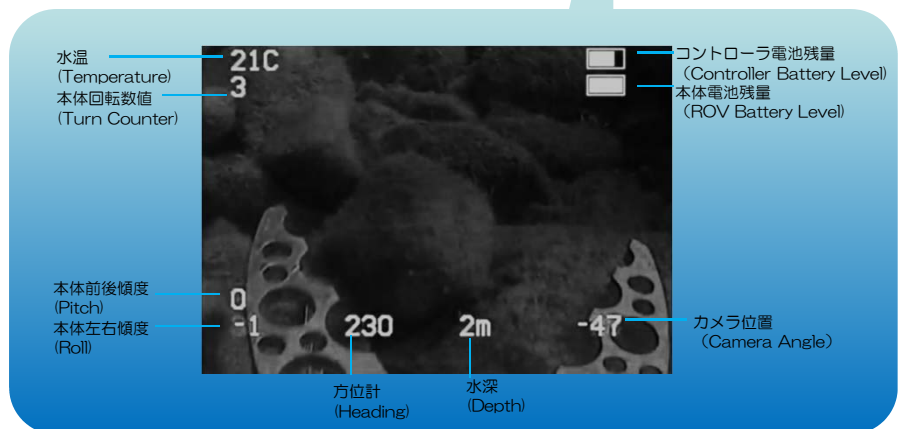

※本仕様は予告なく変更する場合がございます。